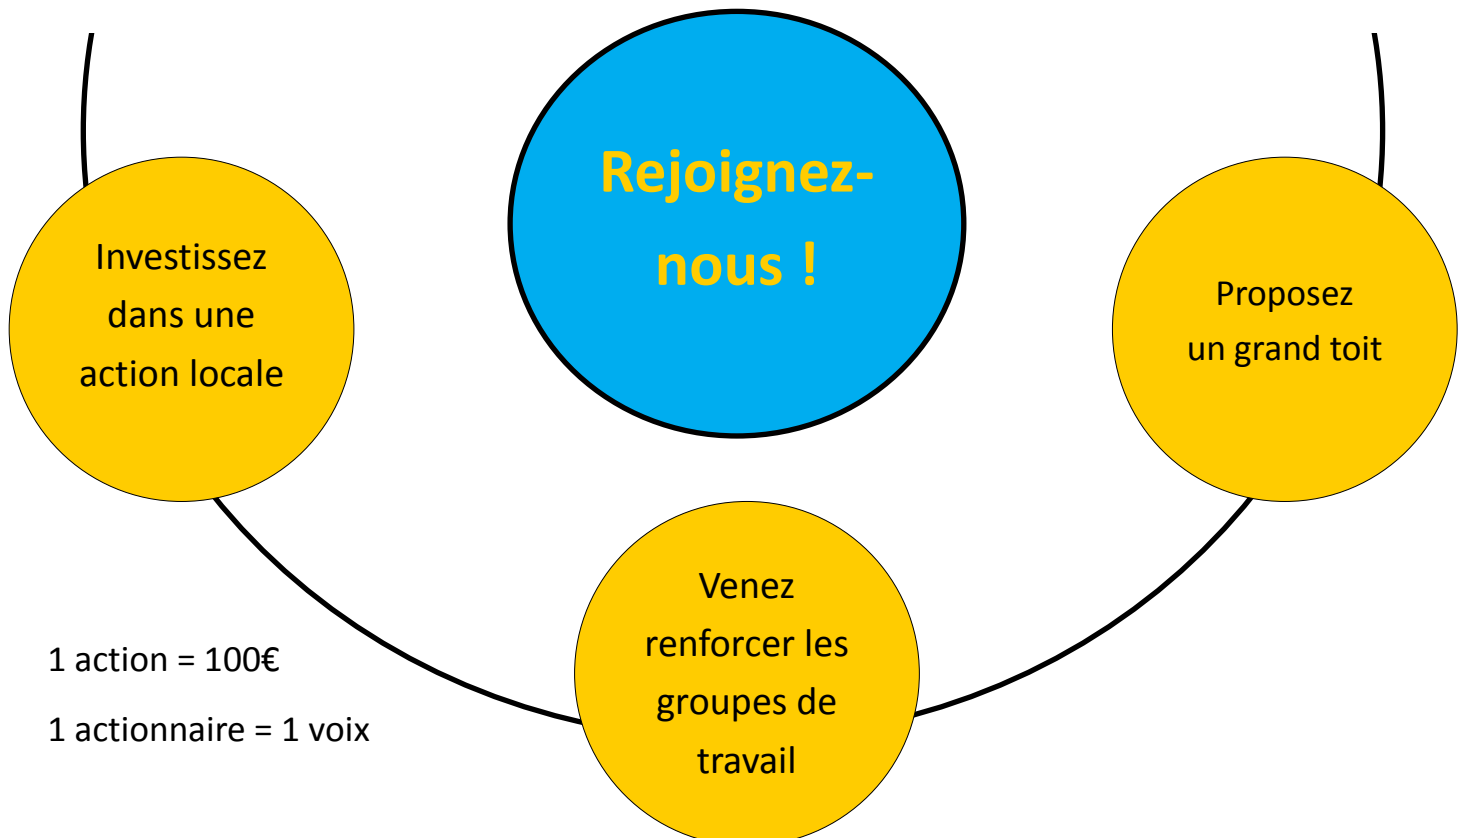

Monts Energies s'inscrit dans la politique de Territoire à Energie POSitive (TEPOS) des Monts du Lyonnais, visant l'autonomie énergétique en 2050 à travers la diminution de la consommation et l'augmentation de la production locale d'énergie renouvelable. Afin de participer à cette indispensable transition énergétique et produire une énergie durable, **Monts Énergies** s'est fixée des **objectifs ambitieux** et est **opérationnelle depuis 2018** !

500 kWc en cours d'installation sur les Monts du Lyonnais

Qu'est ce que 500 kWc représentent ?

200 foyers

De l'énergie locale à un coût assuré plus de 20 ans

50 t Co2
Ou 450 000 km en voiture

Objectif 2020 : 1 000 kWc !

Comment ça marche ?

Vous en avez assez d'entendre les discours alarmants sur le climat ...

Vous voulez agir !

Vous êtes prêts à participer bénévolement !

Participez activement !

Nous avons besoin de vous et de vos compétences pour suivre les chantiers, participer à la gestion de la société et communiquer.

Chaque poste fonctionne en binôme de manière à se former et s'épauler.

Investissez !

Pour avoir la satisfaction de participer au développement du territoire dans une démarche écologique et d'autonomie énergétique.