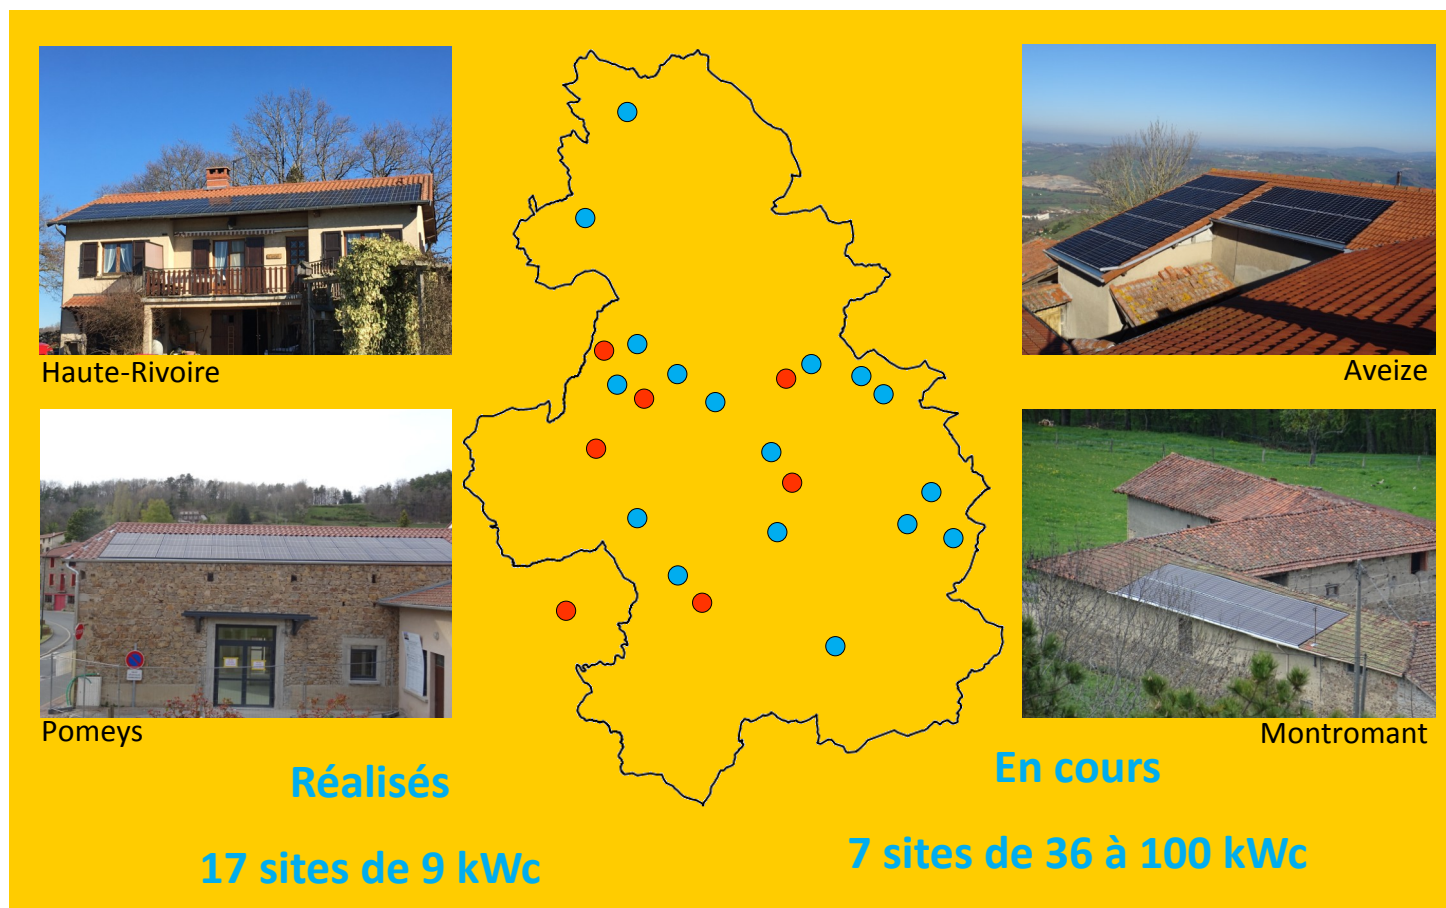

L'énergie citoyenne
des Monts du Lyonnais

**ENSEMBLE
PRÉPARONS L'AVENIR
PRODUISONS DE L'ÉNERGIE RENOUVELABLE**

www.montsenergies.fr

contact@montsenergies.fr

SAS Monts Énergies

293, Chaussée Beauvoir

69590 St Symphorien s/ Coise

Monts Energies s'inscrit dans la politique de Territoire à Energie POSitive (TEPOS) des Monts du Lyonnais, visant l'autonomie énergétique en 2050 à travers la diminution de la consommation et l'augmentation de la production locale d'énergie renouvelable. Afin de participer à cette indispensable transition énergétique et produire une énergie durable, **Monts Énergies** s'est fixée des **objectifs ambitieux** et est **opérationnelle depuis 2018** !

500 kWc en cours d'installation sur les Monts du Lyonnais

Qu'est ce que 500 kWc représentent ?

200 foyers

De l'énergie locale à un coût assuré plus de 20 ans

50 t Co2
Ou 450 000 km en voiture

Objectif 2020 : 1 000 kWc !